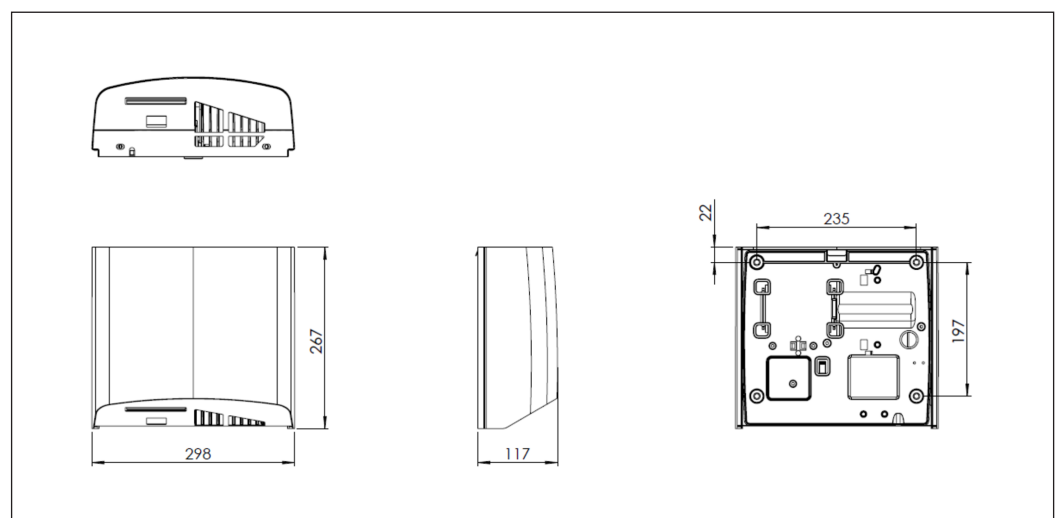

Millinox MXHD ECO

Vare nr. MXHD ECO
GTIN 7393069020311
VVS nr. 776276300

Udvendige mål i mm 298 x 117 x 267
Materiale AISI 304 /Alu base
Materiale tykkelse i mm 1,25
Anbefalet højde i mm 1440 to top

Beskrivelse
Millinox Eco elektrisk håndtørrer / håndblæser i rustfrit stål. Leveres komplet med motor 1150W, 220-240V, 50/60HZ, med en tørretid på 10-12 sekunder.

IP21

Installation MXHD ECO

MONTERING

Medfølgende i esken:

- * Håndtørker
- * Monteringssett
- * Monteringsmal og -instruksjon

Ta av dekslet på håndtørkeren, se medfølgende anvisning.

Monter malen i riktig høyde for bruker, og forbor 4 hull, Ø8 der anvist. Monter pluggene i flukt med vegg, etter at hullene er rengjort. (fig 1)

Bemærk, at monteringshøyden skal være lavere end de anbefalede 1440 mm, hvis håndtørkeren skal kunne anvendes af kørestolsbrugere.

Tre de 3 elektriske kablene fra vegguttaket gjennom inntakshullet (Ø22) i bakplaten. (Fig 2)