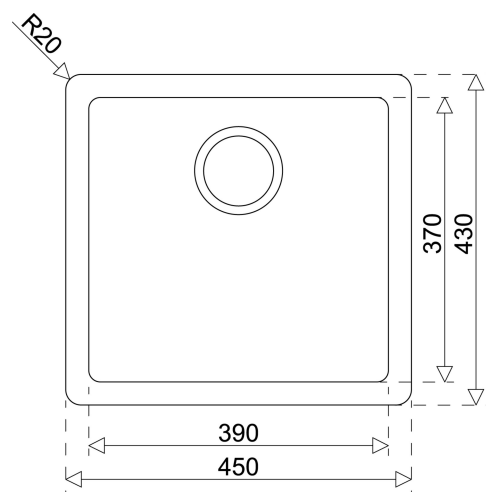

## Beskrivelse

Køkkenvask i granitmaterialet Cristalite for underlimning. Vasken har en indvendige på R15 og en udvendig på R20. Findes i farverne Onyx (sort) og Alpina (hvid). Leveres med strainer og vandlås. Findes også med løftopventil.

<b>Skabsstørrelse</b>	60
<b>Udvendige mål i mm</b>	450 x 430
<b>Mål på kumme i mm</b>	390 x 370 x 200
<b>Materiale</b>	Cristalite