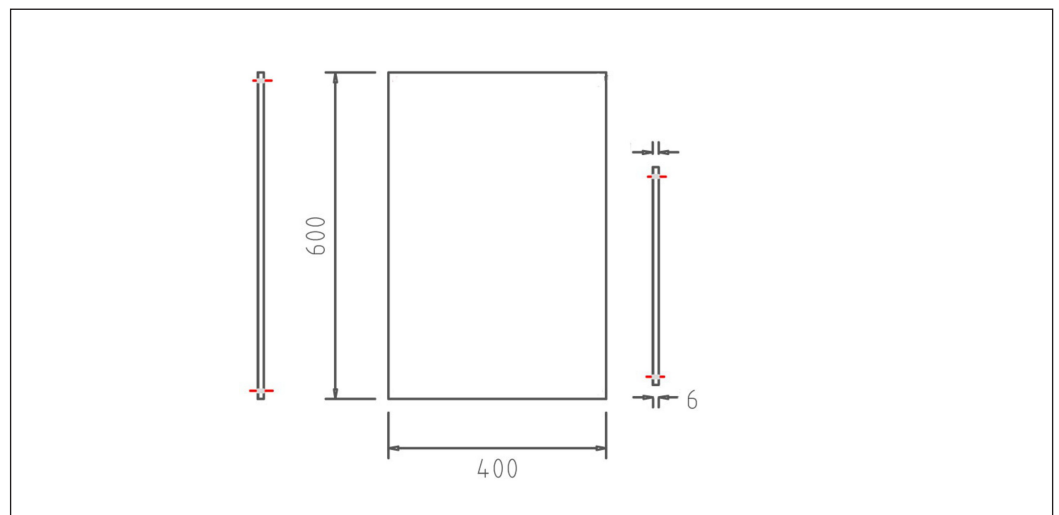

Tilbehør TBMIRROR

Vare nr. TBMIRROR6040
GTIN 2076901400001
VVS nr. 772003140

Udvendige mål i mm 600 x 400 x 8
Materiale AISI 304

Beskrivelse
Vandalsikkert spejl i rustfrit stål.
TBMIRROR6040: 600 x 400 mm med skjult montage

Installation
Ved skjult montage monteres spejlet med kraftig dobbelklæbende tape som er fastgjort på bagsiden af spejlet.

Installation TBMIRROR

Monteringsvejledning

Rustfrit spejl med skjult montage

Væggen skal være helt plan og rengjort for lim- og opløsningsmidler