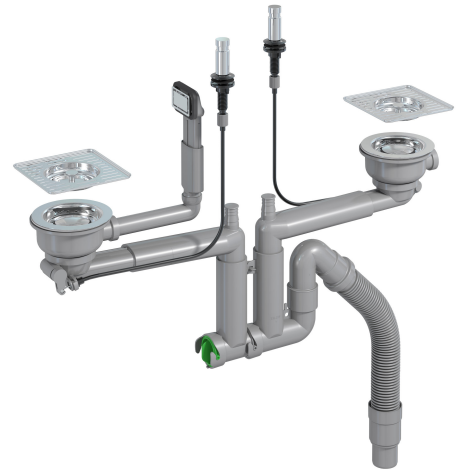

Afløbssæt 783078

Vare nr. 783078
GTIN 6415859748869

Afløbssæt 783078

| | |
|---------------------------|-------------------|
| Udvendige mål i mm | 400 x 600 x 114 |
| Materiale | PP (polypropylen) |
| Bruttovægt i kg | 1.63 |

Beskrivelse

Afløbssæt
Til dobbelt kumme
Med dobbelt løft-op-funktion, firkantet overløb og vandlås

Smartloc systemet leveres med praktiske teleskopudtræksrør, der forenkler monteringen samtidig med det både er flexibelt og pladsbesparende i vaskeskabet. Der er mulighed for sammenkobling af flere afløbssæt eller ekstra tilslutningsstuds. Sammenkoblingspunktet giver også nem adgang til rensning af afløb, uden at man behøver afmontere bundventil fra vasken.

Ekstra tilbehør:
Tilslutningsstuds for ekstra opvaskemaskine tilslutning
Varenummer 783900