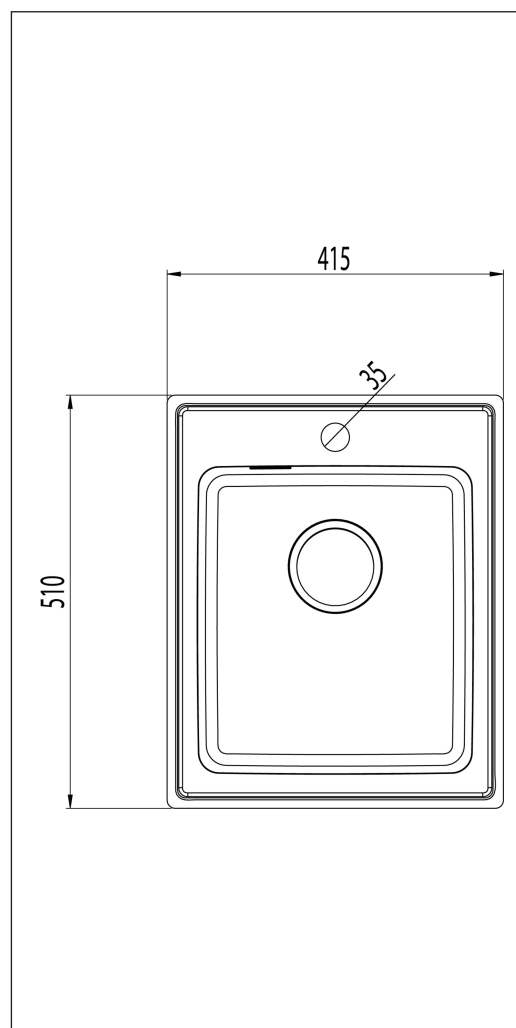

Omnia OMNIA42SF

Vare nr. OMNIA42SF
 GTIN 7393069023190
 VVS nr. 681336100
 DB nr. 2111072

Beskrivelse

Vask med universalkant, der kan anvendes til både nedfældning, underlimning og planlimning. Stilren model til det lile køkken, med stramme linjer og afrundede hjørner. Leveres med manuel basket strainer og vandlås.

Skabsstørrelse	45
Udvendige mål i mm	415 x 510
Mål på kumme i mm	340 x 380 x 160
Udskæringsmål, nedfældningsmål	395 x 490
Dimension afløbshul i mm	97
Materiale	EN 1.4301, AISI 304, SS2333
Materiale tykkelse i mm	0,9
Antal pr palle	20