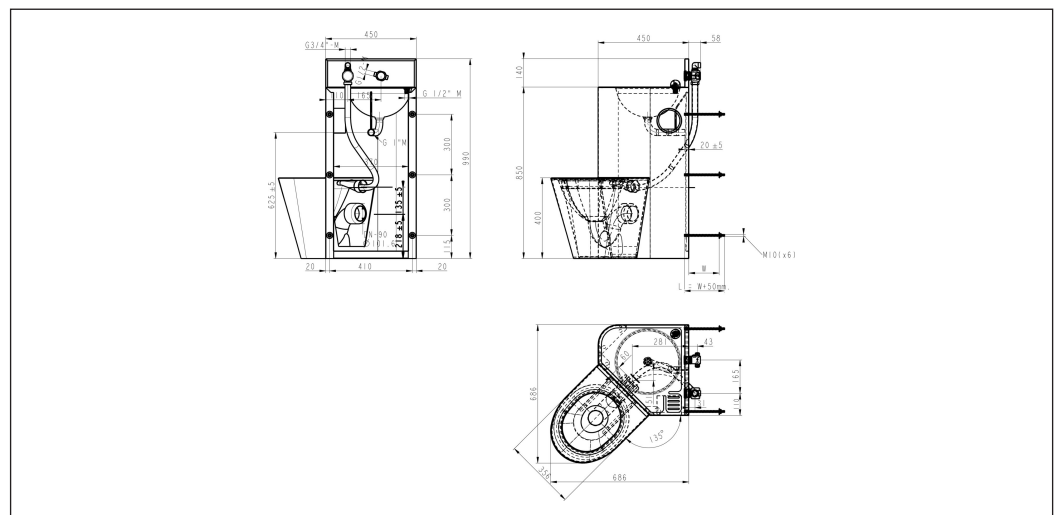

Fængselsprodukt COMBI-M10

Vare nr.
GTIN

COMBI-M10L
8719585000139

Bruttovægt i kg
Nettovægt i kg

30.00
30.00

Beskrivelse

Gulvstående model til boltmontering gennem væg og betjenes via servicelum. Leveres inklusiv skyllesystem (skylleventil og vandhane)
Leveres som standard med en toiletrulleholder og aflægning til sæbe.

Installation COMBI-M10

Toilet og drikkevandsunit.

Benyttes hvor der er begrænset med plads, f.eks. i fængselsceller eller på ungdomsinstitutioner.

Gulvstående model til boltmontering gennem væg og betjenes via servicerum. Leveres inklusiv skyllesystem (skylleventil og vandhane)

Denne rustfri stålkombination leveres som standard med en toiletrulleholder og aflægning til sæbe.

Separate varenumre for WC til højre, venstre, eller i center.