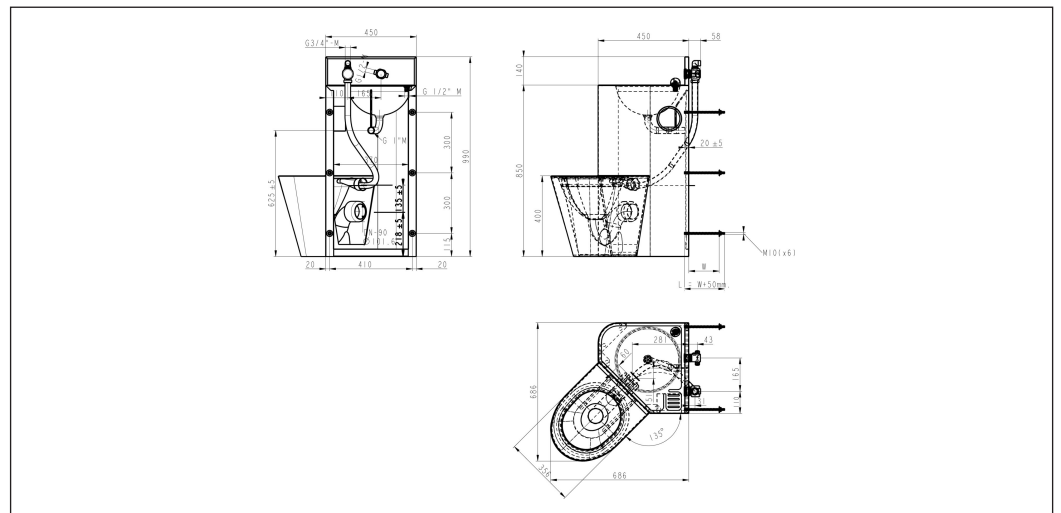

Fængselsprodukt COMBI-M10

Vare nr. COMBI-M10R
GTIN 8719585000146

Bruttovægt i kg 30.00
Nettovægt i kg 30.00

Beskrivelse

Gulvstående model til boltmontering gennem væg og betjenes via servicерum. Leveres inklusiv skyllesystem (skylleventil og vandhane) Leveres som standard med en toiletrulleholder og aflægning til sæbe.

Installation COMBI-M10

Toilet og drikkevandsunit.

Benyttes hvor der er begrænset med plads, f.eks. i fængselsceller eller på ungdomsinstitutioner.

Gulvstående model til boltmontering gennem væg og betjenes via servicerum. Leveres inklusiv skyllesystem (skylleventil og vandhane)

Denne rustfri stålkombination leveres som standard med en toiletrulleholder og aflægning til sæbe.

Separate varenumre for WC til højre, venstre, eller i center