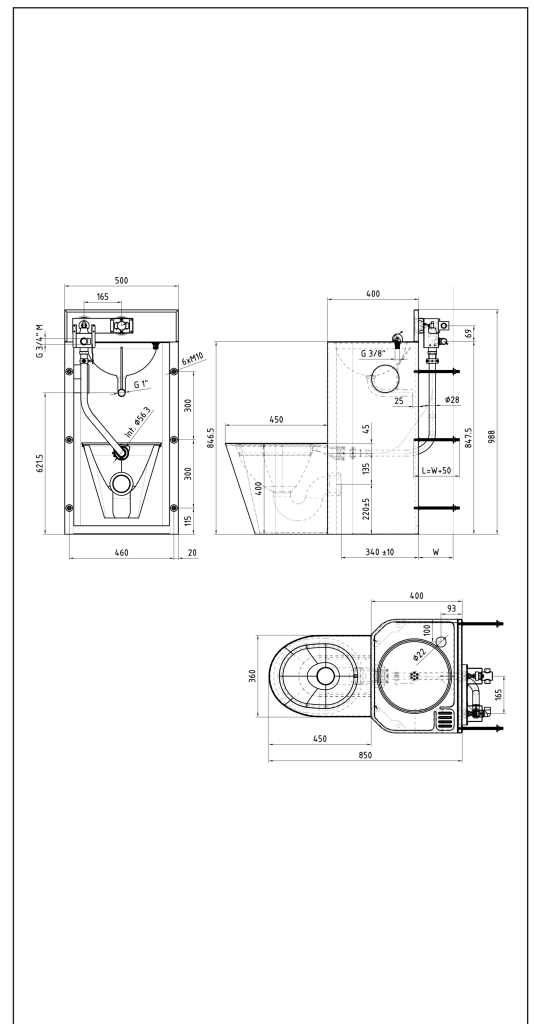

Fængselsprodukt COMBI-M10

Vare nr.
GTIN

COMBI-M10C
8719585000153

Beskrivelse

Gulvstående model til boltmontering gennem væg og betjenes via servicenum. Leveres inklusiv skyllesystem (skylleventil og vandhane)
Leveres som standard med en toiletrulleholder og aflægning til sæbe.

Bruttovægt i kg 30.00
Nettovægt i kg 30.00

Installation COMBI-M10

Toilet og drikkevandsunit.

Benyttes hvor der er begrænset med plads, f.eks. i fængselsceller eller på ungdomsinstitutioner.

Gulvstående model til boltmontering gennem væg og betjenes via servicerum. Leveres inklusiv skyllesystem (skylleventil og vandhane)

Denne rustfri stålkombination leveres som standard med en toiletrulleholder og aflægning til sæbe.

Separate varenumre for WC til højre, venstre, eller i center