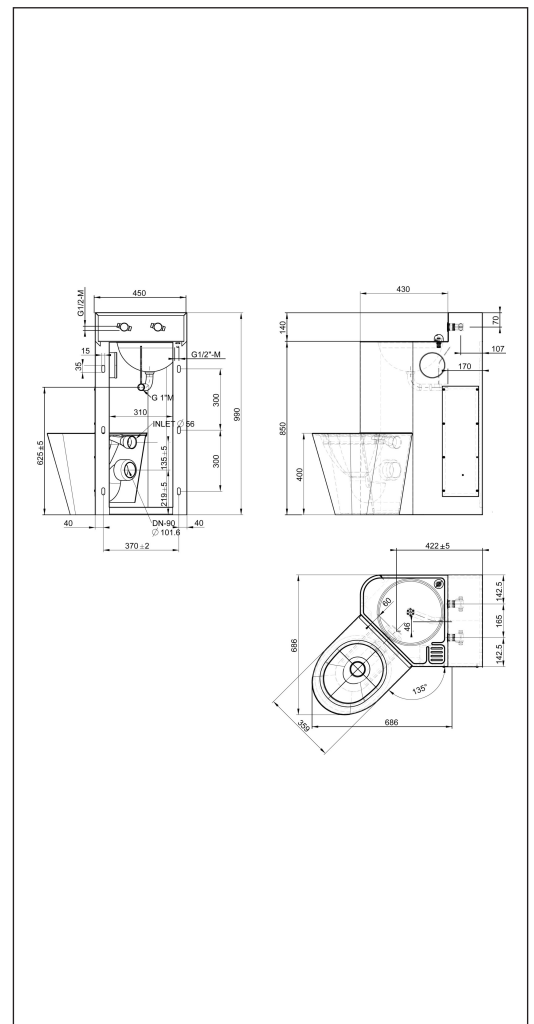

Fængselsprodukt COMBI-FR

Vare nr.
GTIN

COMBI-FRR
7393069024166

Beskrivelse

Gulvstående model til boltmontering gennem væg og betjenes via servicenum. Leveres inklusiv ElceeLogic skyllesystem (skylleventil og vandhane) Leveres som standard med en toiletrulleholder og aflægning til sæbe.

Installation COMBI-FR

Toilet og drikkevandsunit med elektronisk piezokontrol.

Benyttes hvor der er begrænset med plads, f.eks. i fængselsceller eller på ungdomsinstitutioner.

Gulvstående model til boltmontering gennem væg og betjenes via servicerum. Leveres inklusiv ElceeLogic skyllesystem (skylleventil og vandhane)

Denne rustfri stålkombination leveres som standard med en toiletrulleholder og aflægning til sæbe.

Separate varenumre for WC til højre, venstre, eller i center