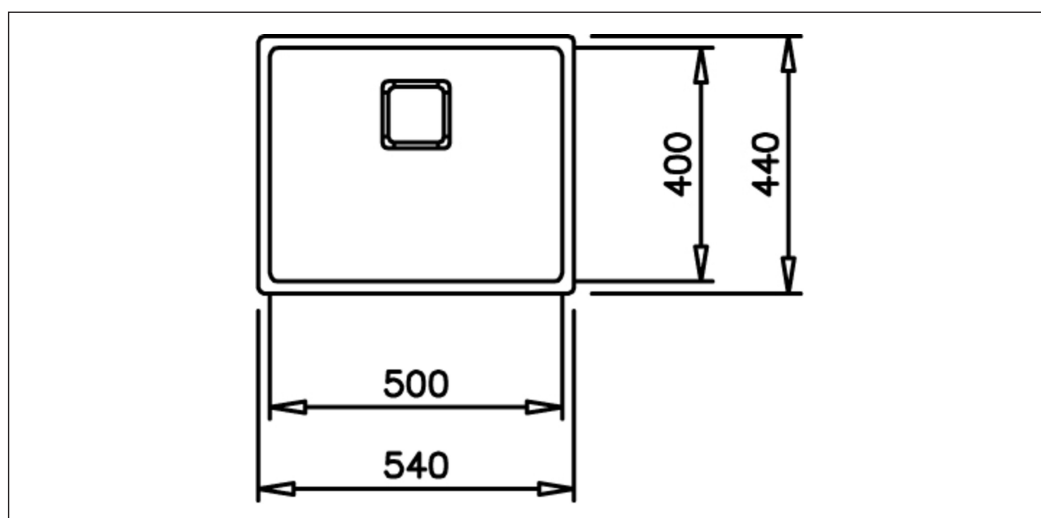

Beskrivelse

Nyhed! Enkeltvask i PVD farve med Intra kant til nedfældning, under- og planlimning. I et skarpt og tidløst design, der passer ind i de fleste køkkener. Leveres med manuel strainer og overløb. PVD farvet cover ved afløb.

PVD processen kan give mindre farveforskel.