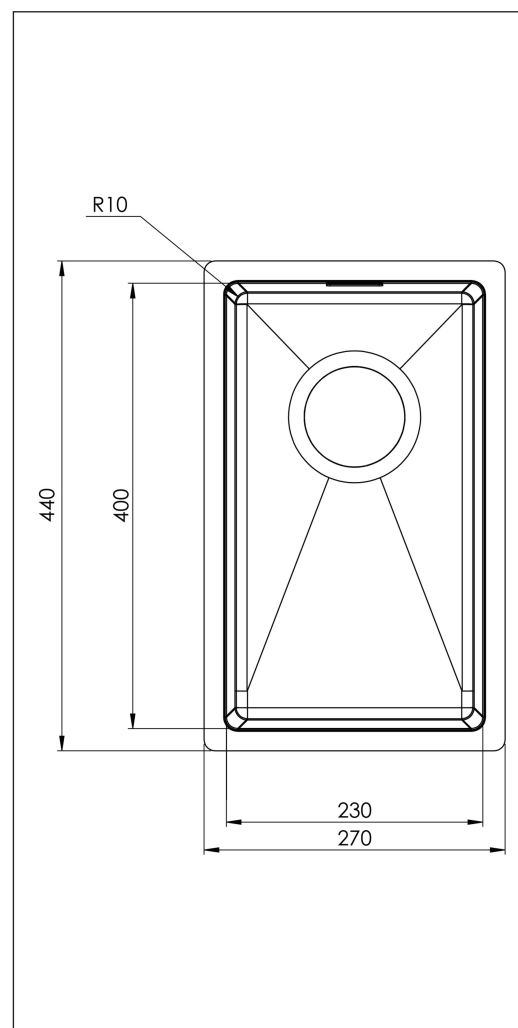

Baltic BALTIC230

Vare nr. BALTIC230
GTIN 7393069024241
DB nr. 2113771

Beskrivelse

Lille køkkenvask for under- og planlimning. Leveres med vandlås, overløb med Intra logo og Intra kant.

Separat vare nr. for nedfældning og planlimning
Baltic230F

Skabsstørrelse	40
Udvendige mål i mm	270 x 440
Dybde	180
Mål på kumme i mm	230 x 400
Dimension afløbshul i mm	3½"
Materiale	EN 1.4301, AISI 304, SS2333
Materiale tykkelse i mm	1,2
Nettovægt i kg	2.85

Tillæg