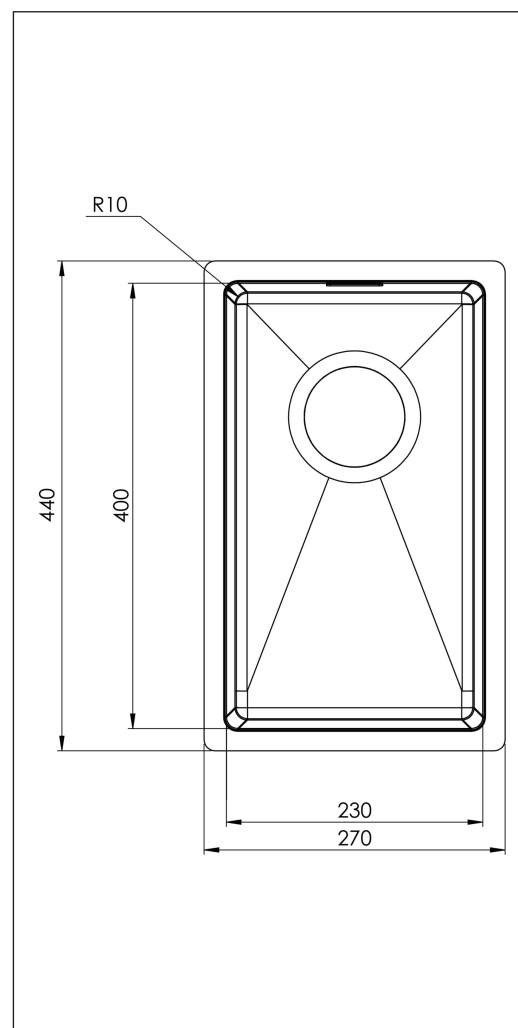

# Baltic BALTIC230

Vare nr. BALTIC230F  
GTIN 7393069024258  
DB nr. 2113772

## Beskrivelse

Nyhed! Lille køkkenvask for under- og planlimning.  
Leveres med vandlås, overløb med Intra logo og  
Intra kant.

Separat vare nr. for nedfældning og planlimning  
Baltic230F

<b>Skabsstørrelse</b>	40
<b>Udvendige mål i mm</b>	270 x 440
<b>Dybde</b>	180
<b>Mål på kumme i mm</b>	230 x 400
<b>Udskæringsmål, nedfældningsmodel</b>	250 x 420
<b>Dimension afløbshul i mm</b>	3½"
<b>Materiale</b>	EN 1.4301, AISI 304, SS2333
<b>Materiale tykkelse i mm</b>	1,2
<b>Nettovægt i kg</b>	2.85