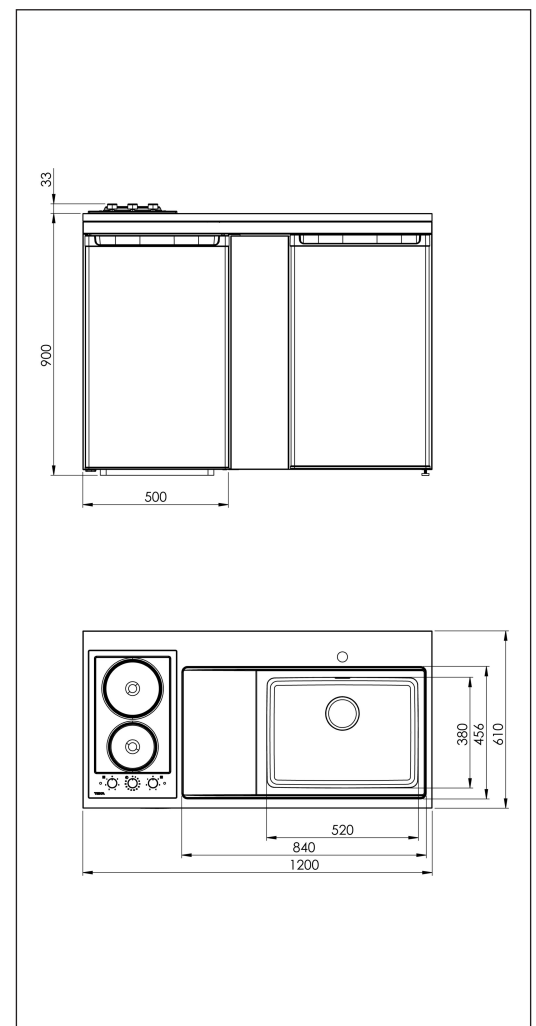

IntraCulina KP CKCUL1200-KP

Vare nr.
GTIN

CKCUL1200R-KP-UK
7393069025521

Beskrivelse

Culina er et nyt minikøkken fra Intra; med moderne bordplade i rent, skandinavisk design og stor vask i stramt formsprog. Praktisk vådzone med plads til skærebrættet, som kan skubbes fra vådzone ind over vasken og give større arbejdsområde. Bordpladens lige kanter (K7) har et moderne og slankt udtryk.

Leveres med metalskab, vask og kogeplade. Der er ekstra tilbehør specielt designet til vasken.

CKCUL1000-KP-UK uden køleskab.

Udvendige mål i mm	1200 x 610 x 900
Mål på kumme i mm	520 x 380 x 180
Dimension afløbshul i mm	97
Bruttovægt i kg	83.00
Nettovægt i kg	66.00