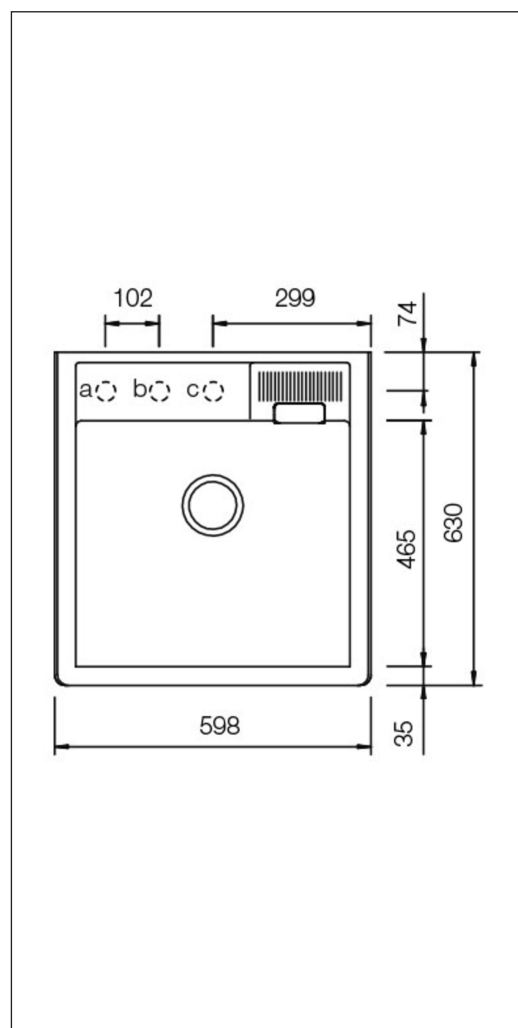

Granite Kallio M100

Vare nr. KALM100-DAY
GTIN 4014949710179
VVS nr. 682516110
DB nr. 2433585

Beskrivelse

- Køkkenvask i granit (CRISTADUR® EcoRange)
- Plads til tilbehør
- 1 kumme mål: 518 x 465 x 220 mm.
- Farver: Day, Dusk, Twilight og Night
- Passer til 600 mm. modul
- Montering: indbygning (med synlig forkant)
- Mulighed for hanehul til armatur, firkantet overløb og løft-op strainer i rustfrit stål

I vasken er der mulighed for placering af hanehul, så du nemt kan placere armatur. Køkkenvasken leveres med et firkantet overløb og en manuel strainer, som er let at tage op og tømme efter opvask. Vasken er en indbygningsvask med synlig forkant, som skal monteres mellem bordpladen og

Skabsstørrelse 60
Udvendige mål i mm 598 x 630
Mål på kumme i mm 518 x 465 x 220
Dimension afløbshul i mm 90
Placering afløbshul center upper
Materiale Cristadur®

FDV Revision 20241115