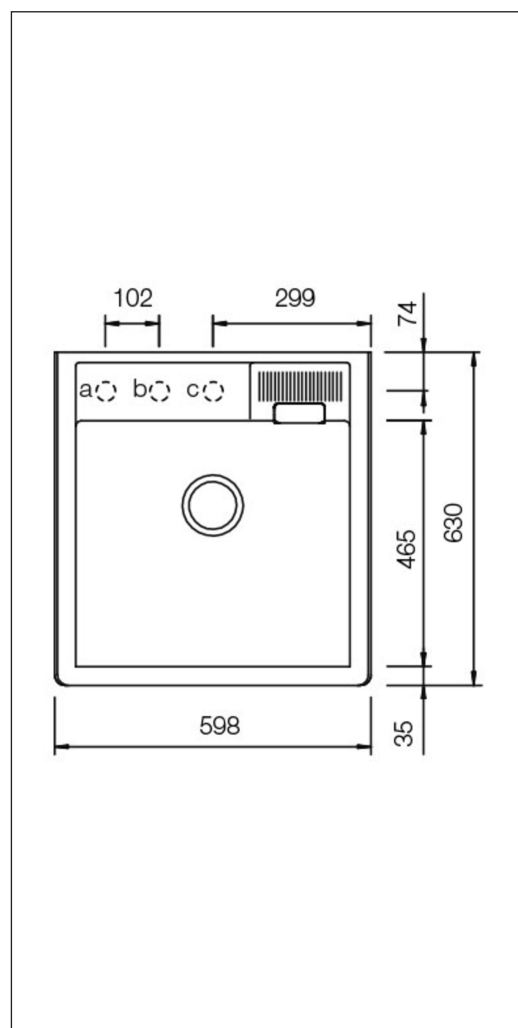

Granite Kallio M100

Vare nr. KALM100-NIGHT
GTIN 4014949780318
VVS nr. 682516111
DB nr. 2433587

Beskrivelse

- Køkkenvask i granit (CRISTADUR® EcoRange)
- Plads til tilbehør
- 1 kumme mål: 518 x 465 x 220 mm.
- Farver: Day, Dusk, Twilight og Night
- Passer til 600 mm. modul
- Montering: indbygning (med synlig forkant)
- Mulighed for hanehul til armatur, firkantet overløb og løft-op strainer i rustfrit stål

I vasken er der mulighed for placering af hanehul, så du nemt kan placere armatur. Køkkenvasken leveres med et firkantet overløb og en manuel strainer, som er let at tage op og tømme efter opvask. Vasken er en indbygningsvask med synlig forkant, som skal monteres mellem bordpladen og

Skabsstørrelse 60
Udvendige mål i mm 598 x 630
Mål på kumme i mm 518 x 465 x 220
Dimension afløbshul i mm 90
Placering afløbshul center upper
Materiale Cristadur®

FDV Revision 20241115