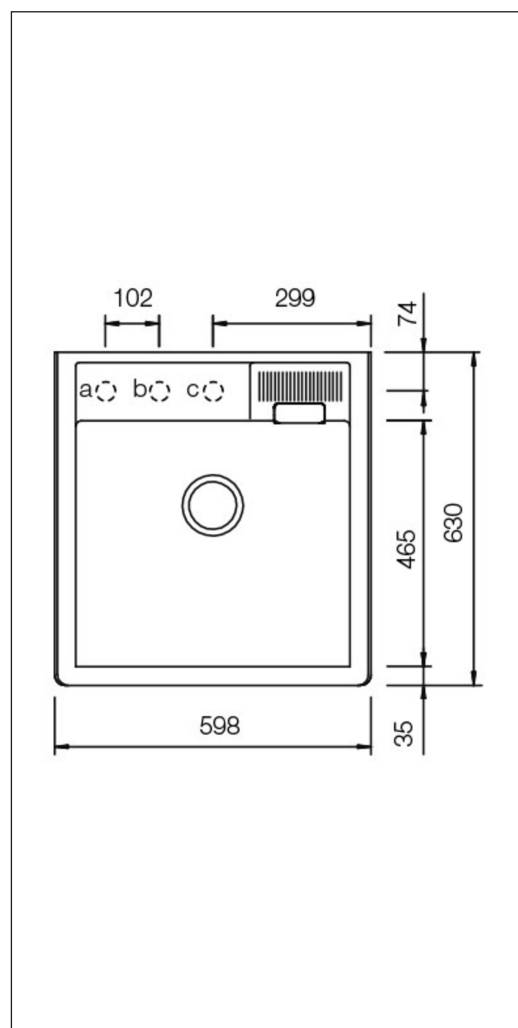

Granite Kallio M100

Vare nr. KALM100-TWILIGHT
GTIN 4014949748882
VVS nr. 682516113
DB nr. 2433588

Beskrivelse

- Køkkenvask i granit (CRISTADUR® EcoRange)
- Plads til tilbehør
- 1 kumme mål: 518 x 465 x 220 mm.
- Farver: Day, Dusk, Twilight og Night
- Passer til 600 mm. modul
- Montering: indbygning (med synlig forkant)
- Mulighed for hanehul til armatur, firkantet overløb og løft-op strainer i rustfrit stål

I vasken er der mulighed for placering af hanehul, så du nemt kan placere armatur. Køkkenvasken leveres med et firkantet overløb og en manuel strainer, som er let at tage op og tømme efter opvask. Vasken er en indbygningsvask med synlig forkant, som skal monteres mellem bordpladen og

Skabsstørrelse 60
Udvendige mål i mm 598 x 630
Mål på kumme i mm 518 x 465 x 220
Dimension afløbshul i mm 90
Placering afløbshul center upper
Materiale Cristadur®

FDV Revision 20241115