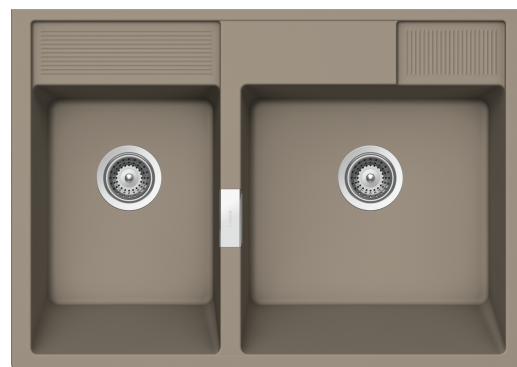

Granite Kallio M175

Vare nr. KALM175-TWILIGHT
 GTIN 4014949781698
 VVS nr. 682517113
 DB nr. 2433593

Skabsstørrelse	90
Udvendige mål i mm	898 x 630
Mål på kumme i mm	456 x 465 x 220
Mål på lille kumme i mm	326 x 465 x 220
Dimension afløbshul i mm	90
Placering afløbshul	Center upper
Materiale	Cristadur®
Bruttovægt i kg	30.80
Nettovægt i kg	23.80

Beskrivelse

- Køkkenvask i granit (CRISTADUR® EcoRange)
- Plads til tilbehør
- 2 kummer mål: 456 x 456 x 220 / 326 x 456 x 220
- Passer til 90 cm. skab
- Montering: indbygning (med synlig forkant)
- Mulighed for hanehul til armatur, firkantet overløb og løft-op strainer i rustfrit stål

Køkkenvasken Kallio er designet med en synlig forkant, der giver et stilfuldt og moderne udtryk til dit køkken. Med sit moderne landkøkken-look og kubiske design passer Kallio perfekt ind i både klassiske og moderne skandinaviske køkkener. Den store kumme giver god plads til gryder og pander, og den let skrånende forkant gør det nemt at rengøre bageplader. Indbygget i vasken er et område med plads til tilbehør.