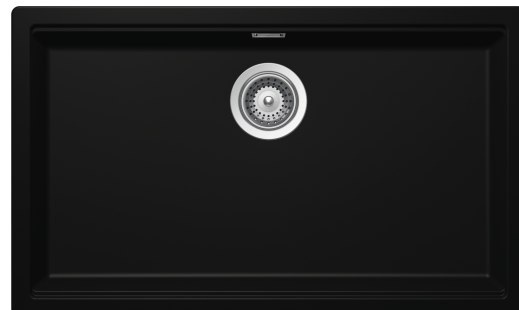

Granite Kiruna N100 XL

Vare nr. KIRN100XL-NIGHT
 GTIN 4014949711213
 VVS nr. 682520111
 DB nr. 2433606

Skabsstørrelse	80
Udvendige mål i mm	756 x 456
Mål på kumme i mm	700 x 400 x 180
Udskæringsmål, nedfældningsmodel	742 x 442
Dimension afløbshul i mm	90
Placering afløbshul	Center upper
Materiale	Cristadur®
Bruttovægt i kg	18.80
Nettovægt i kg	11.80

Beskrivelse

- Køkkenvask i granit (CRISTADUR® EcoRange)
- 1 kumme mål: 700 x 400 x 180 mm.
- Passer til 80 cm. skab
- Montering: Nedfældning og underlimning (Night findes også som planlimnings model)
- Inkl. firkantet overløb og manuel strainer i rustfrit stål

Køkkenvasken Kiruna er en enkel og stilfuld vask, som passer ind i alle moderne køkkener. Granitvasken fra Intra er fremstillet i det slidstærke og miljøoptimerede granitmateriale CRISTADUR® EcoRange, med en silkemat overflade, der både er smuk og let at rengøre.

Vasken leveres med et firkantet overløb og manuel afløbssil. Den findes som nedfældnings- og underlimningsmodel i de flotte farver Day, Dusk,