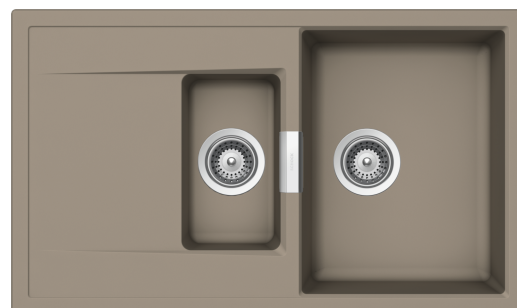

Granite Mono D150

Vare nr. MONOD150-TWI
GTIN 4014949707605
VVS nr. 682607113
DB nr. 2433619

Skabsstørrelse	60
Udvendige mål i mm	860 x 510
Mål på kumme i mm	340 x 440 x 197
Mål på lille kumme i mm	165 x 294 x 120
Udskæringsmål, nedfældningsmodel	840 x 490
Dimension afløbshul i mm	90
Placering afløbshul	Center short side
Materiale	Cristadur®
Bruttovægt i kg	20.30
Nettovægt i kg	13.30

Beskrivelse

- Køkkenvask i granit (CRISTADUR® EcoRange)
- 1 kumme mål: 339,4 x 440 x 197 mm inkl. bakke til afsætning.
- Farver: Day, Dusk, Twilight og Night
- Passer til 60 cm skab
- Montering: Nedfældning
- Vendbar
- Inkl. rundt overløb og manuel i strainer i rustfrit stål

Mono køkkenvasken er en af de mest populære vaske i granit. Vasken findes nu i vores EcoRange-sortiment i de nye farver Day, Dusk, Twilight og Night.

Granitvasken fra Intra er fremstillet i det slidstærke og miljøoptimerede granitmateriale CRISTADUR® EcoRange, med en silkemat overflade, der både er smuk og let at rengøre.