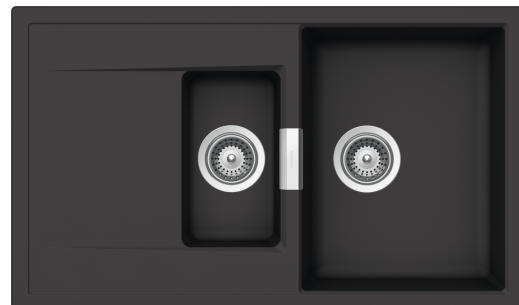

Granite Mono D150

Vare nr. MONOD150-DUSK
GTIN 4014949717123
VVS nr. 682607112
DB nr. 2433617

Skabsstørrelse	60
Udvendige mål i mm	860 x 510
Mål på kumme i mm	340 x 440 x 197
Mål på lille kumme i mm	165 x 294 x 120
Udskæringsmål, nedfældningsmodel	840 x 490
Dimension afløbshul i mm	90
Placering afløbshul	Center short side
Materialer	Cristadur®
Bruttovægt i kg	20.30
Nettovægt i kg	13.30

Beskrivelse

- Køkkenvask i granit (CRISTADUR® EcoRange)
- 1 kumme mål: 339,4 x 440 x 197 mm inkl. bakke til afsætning.
- Farver: Day, Dusk, Twilight og Night
- Passer til 60 cm skab
- Montering: Nedfældning
- Vendbar
- Inkl. rundt overløb og manuel i strainer i rustfrit stål

Mono køkkenvasken er en af de mest populære vaske i granit. Vasken findes nu i vores EcoRange-sortiment i de nye farver Day, Dusk, Twilight og Night.

Granitvasken fra Intra er fremstillet i det slidstærke og miljøoptimerede granitmateriale CRISTADUR® EcoRange, med en silkemat overflade, der både er smuk og let at rengøre.