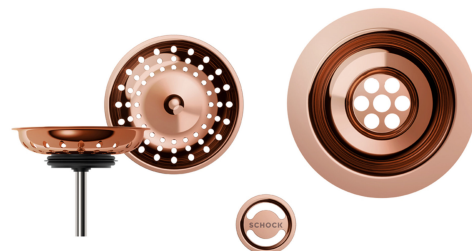

# Afløbssæt 400060COP

Vare nr. 400060COP  
GTIN 4014949751905

## Beskrivelse

Ventilsæt i Copper. Passer til granitvaske, model Nemo N100 og Mono.