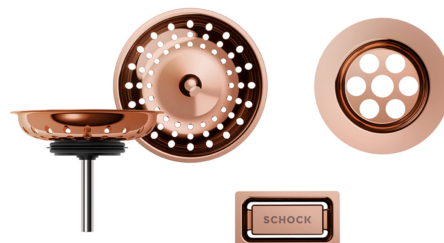

# Afløbssæt 400050COP

Vare nr. 400050COP  
GTIN 4014949750298

## Beskrivelse

Ventilsæt i Copper. Passer til granitvaske, model Greenwich N100, N100L, N100S, N100XL.