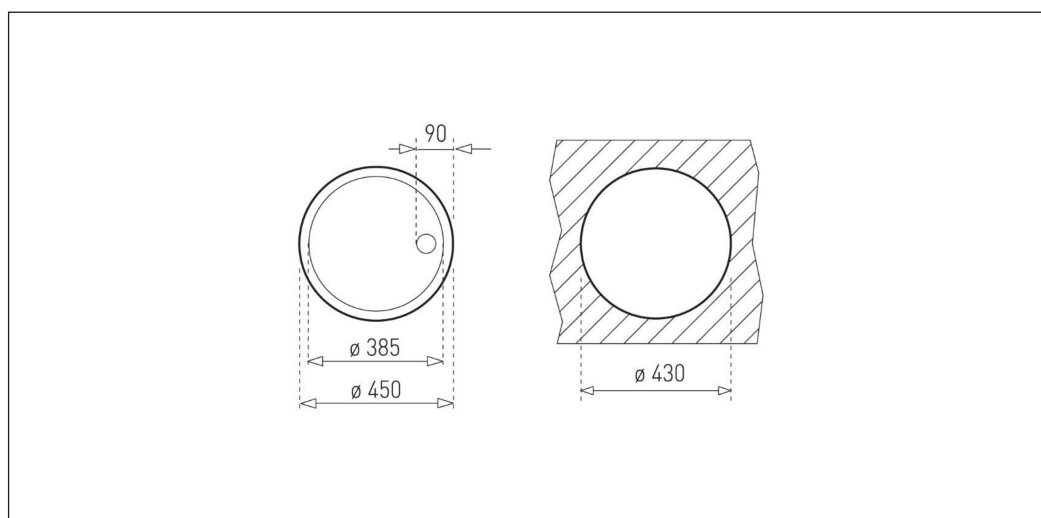

Juvél BKC380 strainer

Vare nr. BKC380-R02
 GTIN 5708563007577
 VVS nr. 681233130
 DB nr. 5961827

Skabsstørrelse 50
Udvendige mål i mm Ø 450
Mål på kumme i mm Ø 385 x 160
Udskæringsmål, nedfældningsmodel Ø 430
Materiale EN 1.4301, AISI 304, SS2233

Beskrivelse
 Køkkenvask for nedfældning. Leveres med strainer og overløb. Kan også leveres med prop.

Tillæg