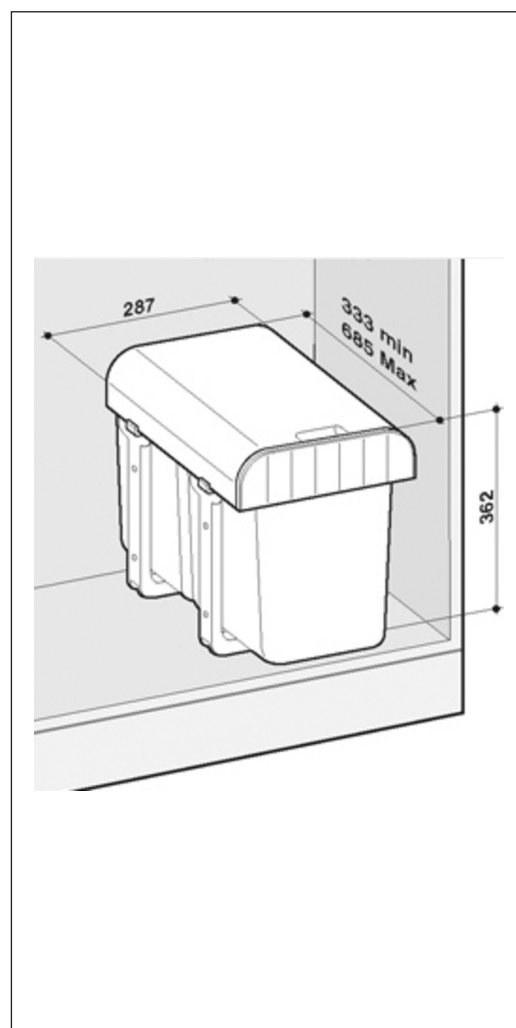

## Beskrivelse

ALADIN affaldssystem, designet i to forskellige varianter.

Beregnet til montering i køkkenskab.

Fås med affaldsspande i forskellige farver og størrelser, som gør det muligt at tilpasse affaldssorteringen efter individuelt behov.

ALADIN1 har en stor affaldsbeholder

ALADIN2 har to små affaldsbeholdere

<b>Skabsstørrelse</b>	40
<b>Udvendige mål i mm</b>	333-685 x 287 x 362
<b>Volumen i L</b>	16 / 8+8
<b>Materiale</b>	Polystyrene / Polypropylene
<b>Bruttovægt i kg</b>	3.55
<b>Nettovægt i kg</b>	3.45

Mål: H 365 x B 287 x L 333-685 mm.  
Maks belastning 30kg.

ALADIN1 har en stor affaldsbeholder  
ALADIN2 har to små affaldsbeholdere