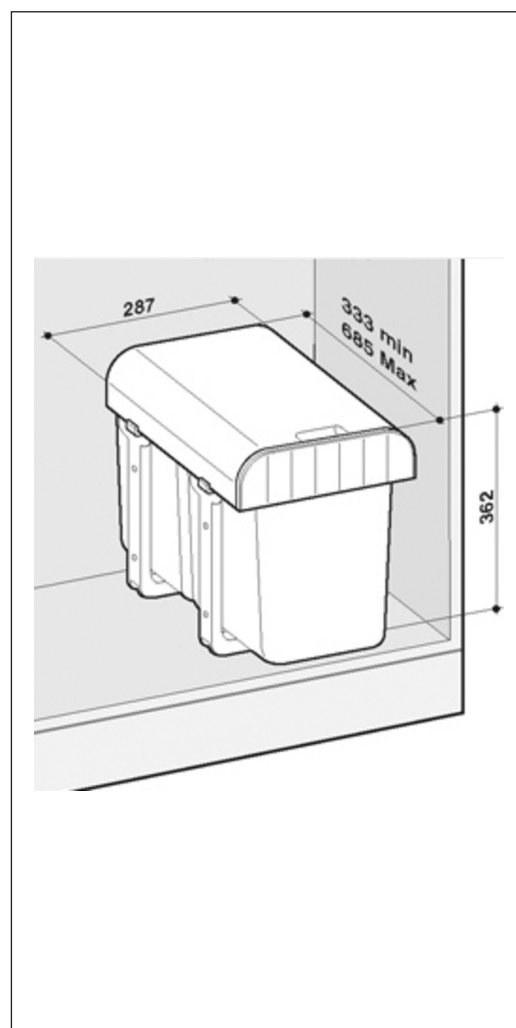

Affaldsbeholder ALADIN

Vare nr. ALADIN1
GTIN 8001582111322
VVS nr. 684151000
DB nr. 5735942

Beskrivelse

ALADIN affaldssystem, designet i to forskellige varianter.

Beregnet til montering i køkkenskab.

Fås med affaldsspande i forskellige farver og størrelser, som gør det muligt at tilpasse affaldssorteringen efter individuelt behov.

ALADIN1 har en stor affaldsbeholder
ALADIN2 har to små affaldsbeholdere

- Enkel installation
- Glideskinder i forsænket stål (belastning op til 30 kg)
- Avtagbare kildesorteringsspande der kan vaskes i opvaskemaskine
- Avtagbart låg der kan vaskes i opvaskemaskine
- Posen holdes fast med håndtag på kildesorteringsspanden

Skabsstørrelse	40
Udvendige mål i mm	333-685 x 287 x 362
Volumen i L	16 / 8+8
Materiale	Polystyrene / Polypropylene
Bruttovægt i kg	3.55
Nettovægt i kg	3.45

Installation ALADIN

ALADIN affaldssystem, designet i to forskellige varianter,
Beregnet til montering i køkkenskab.
Fås med beholdere i forskellige farver og størrelser,
som gør det muligt at tilpasse sorteringen efter
individuelle behov.

Mål: H 365 x B 287 x L 333-685 mm.
Maks belastning 30kg.

ALADIN1 har en stor affaldsbeholder
ALADIN2 har to små affaldsbeholdere