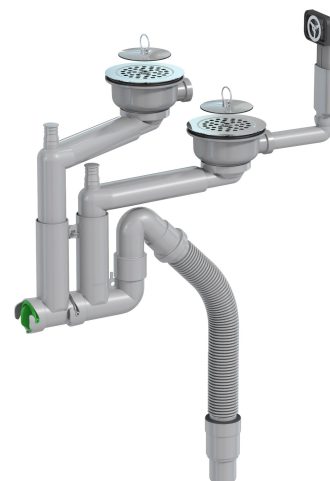

Avløpsset 783024

Art. nr. 783024
GTIN 6415859748876

Material

PP (polypropylen)

Beskrivelse

Vannlås Smartloc med 3½" silkopper og propper for doble kummer.

Lagd i PP (polypropylen)

Plassbesparende og fleksibel

De ovale rørene som er i tilknytning til bunnventilen gir stabilitet og optimerer vannets gjennomstrømning.

Vedlikehold 783024

Drift og vedlikehold

Smartloc er enkelt å installere, selv når det er trang om plassen.

Smartloc rengjøres raskt og enkelt uten

spesialverktøy via den grønne proppen.
Rengjøres ved behov.