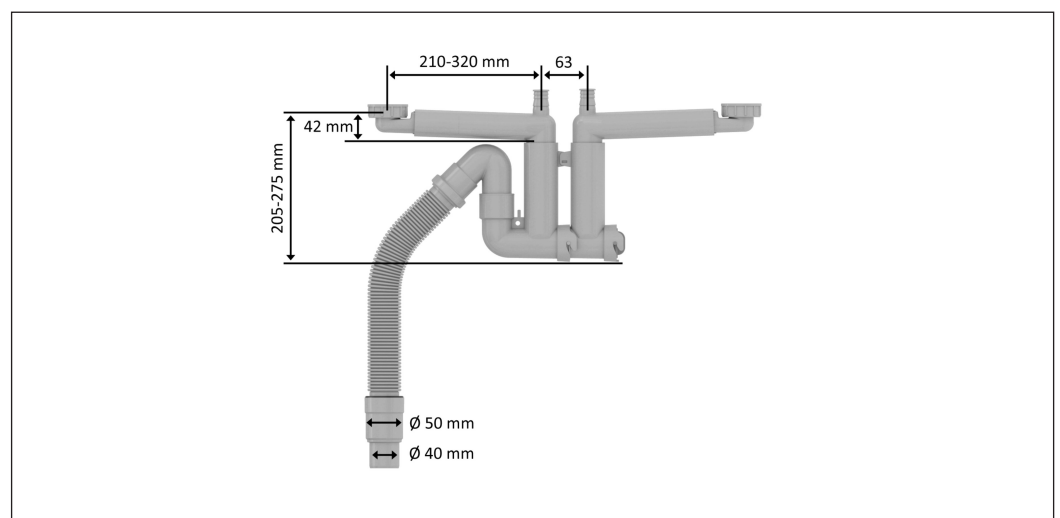

# Avløpsset 783030

**Art. nr.** 783030  
**GTIN** 6415859748975  
**NRF nr.** 6320069

**Utvendig mål i mm** 400 x 500 x 55  
**Material** PP (polypropylen)  
**Bruttovekt i kg** 0.71

**Beskrivelse**  
Vannlås Intra Smartloc B, dobbel uten ventil.

Lagd i PP (polypropylen)  
Plassbesparende og fleksibel  
De ovale rørene som er i tilknytning til bunnventilen gir stabilitet og optimerer vannets gjennomstrømning.