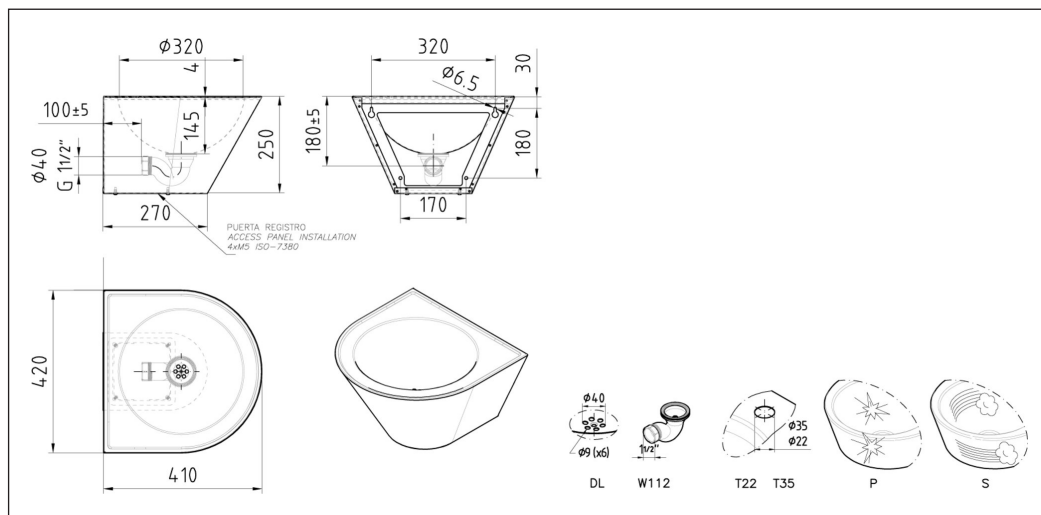

# Servant LVR-32

Art. nr. LVR-32-ST  
GTIN 7393069023855  
NRF nr. 6175008

**Utvendig mål i mm** 410 x 420 x 250  
**Dybde i mm** 250  
**Material** Stainless steel AISI 304  
**Materialtykkelse i mm** 1 / 1,5  
**Bruttovekt i kg** 5.20  
**Nettovekt i kg** 4.00

## Beskrivelse

Servant i rustfritt stål for veggmontering. Leveres med vandalsikker integrert bunnventil. 1 1/2" avløp. Med avtagbart inspeksjonspanel med sikkerhetsskruer i bunnen.

LVR-32-ST uten kranhull. LVR-32-ST-R med Ø35mm kranhull på høyre side.