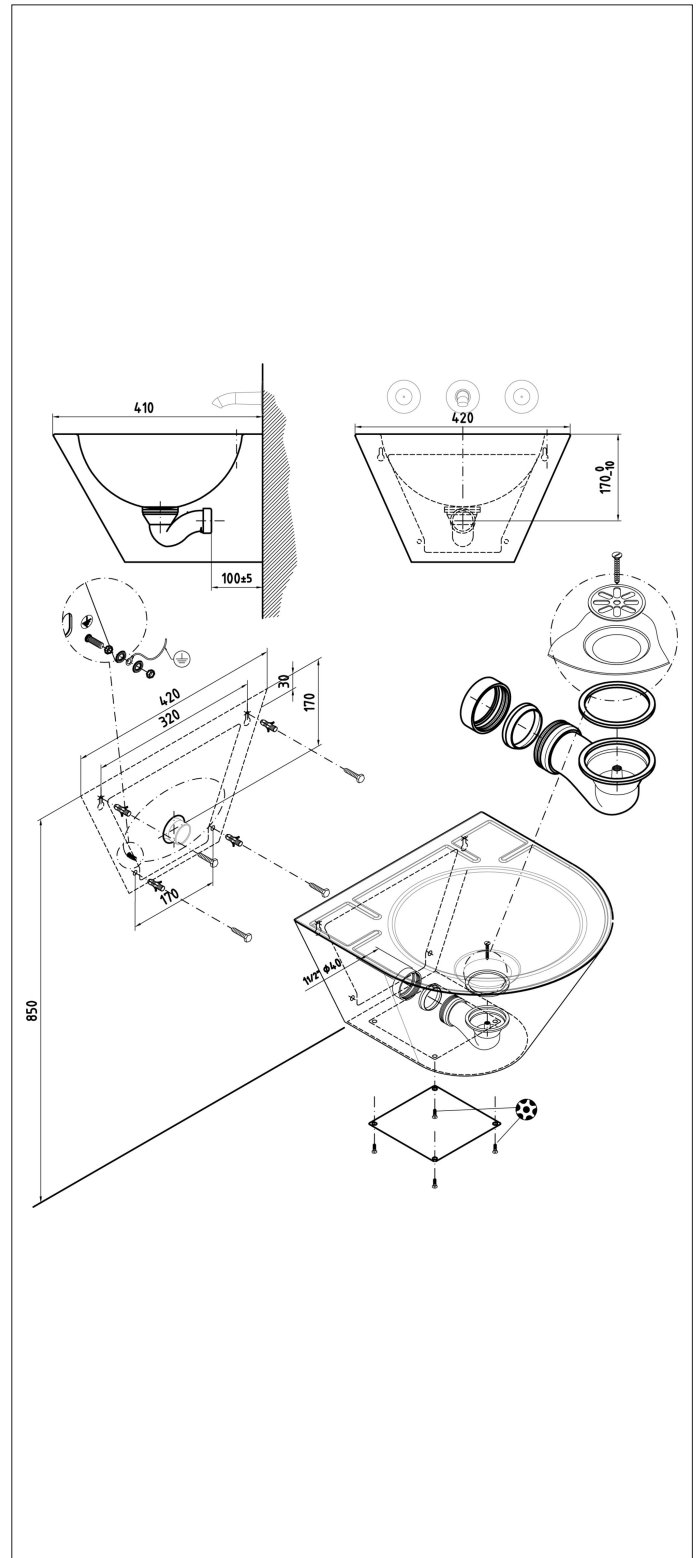

# Servant LVR-32

Art. nr. LVR-32-ST  
GTIN 7393069023855  
NRF nr. 6175008

**Utvendig mål i mm** 410 x 420 x 250  
**Dybde i mm** 250  
**Material** Stainless steel AISI 304  
**Materialtykkelse i mm** 1 / 1,5  
**Bruttovekt i kg** 5.20  
**Nettovekt i kg** 4.00

## Beskrivelse

Servant i rustfritt stål for veggmontering. Leveres med vandalsikker integrert bunnventil. 1 1/2" avløp. Med avtagbart inspeksjonspanel med sikkerhetsskruer i bunnen.

LVR-32-ST uten kranhull. LVR-32-ST-R med Ø35mm kranhull på høyre side.

# Installasjon LVR-32

Se tegning.