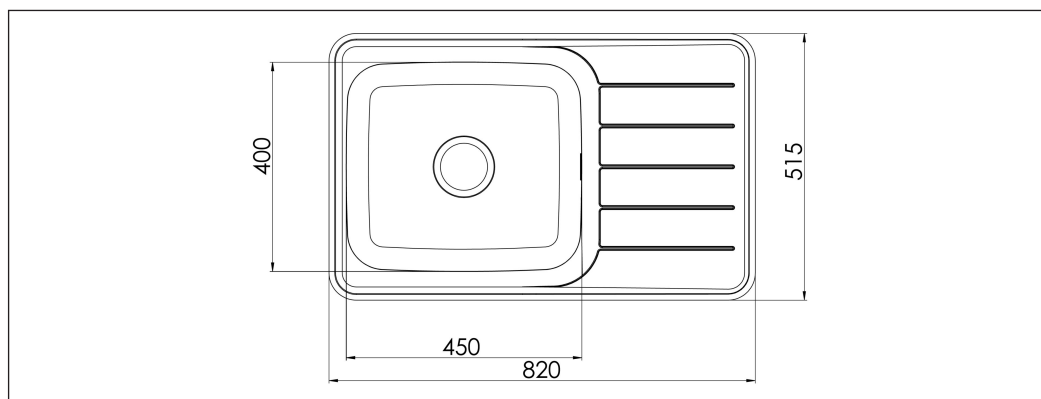

Installasjon

Følg installasjonsinstruksjonene på QR-koden som