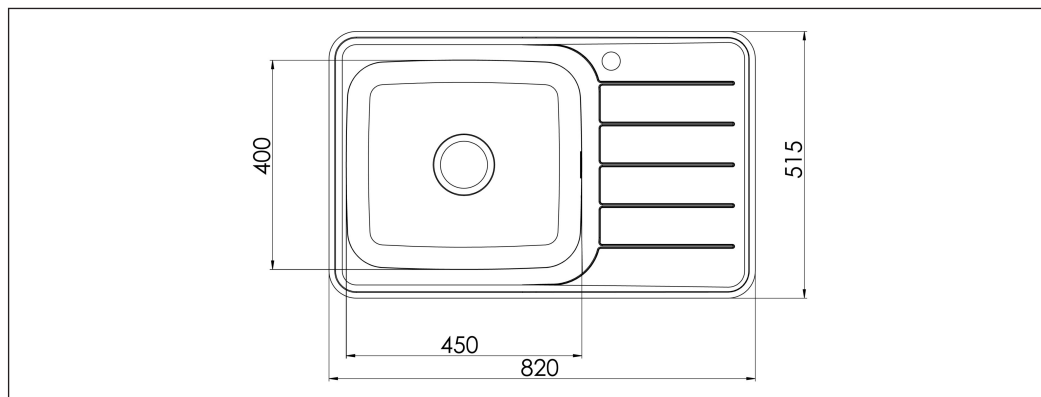

Installasjon

Følg installasjonsinstruksjonene på QR-koden som