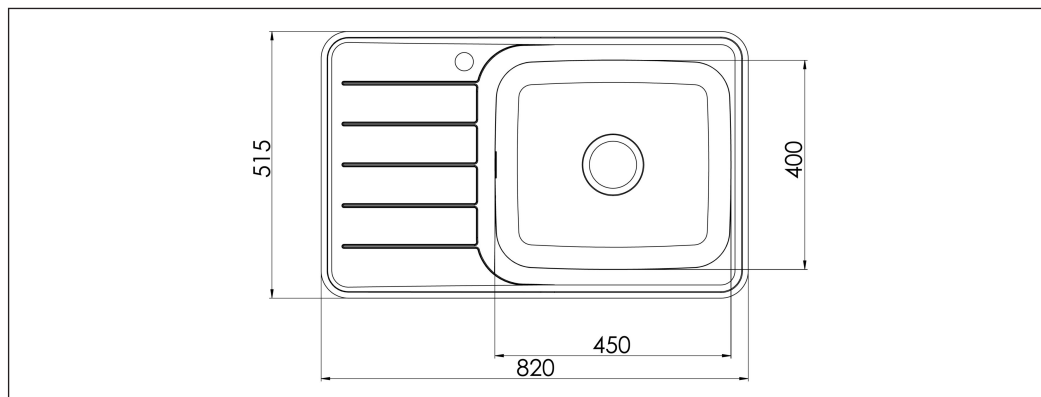

Installasjon

Følg installasjonsinstruksjonene på QR-koden som