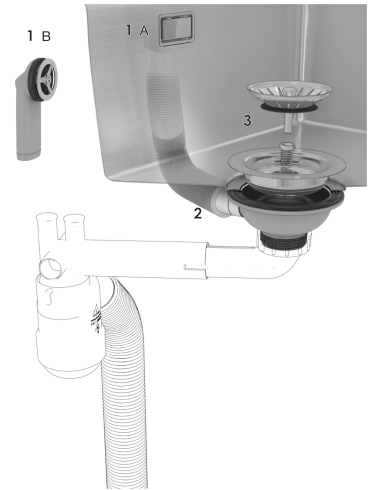

# Avløpsset 780640

**Art. nr.** 780640  
**GTIN** 6415859736989

**Material** PP (polypropylen)  
**Bruttovækt i kg** 0.60  
**Nettovækt i kg** 0.30

**Beskrivelse**  
Ventil kurv med rundt og rektangulært overløp.