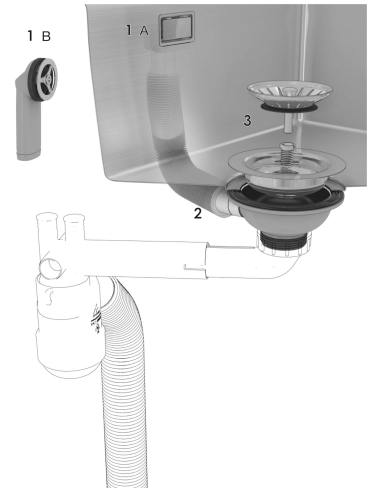

Avløpsset 780640

Art. nr. 780640
GTIN 6415859736989

Material PP (polypropylen)
Bruttovækt i kg 0.60
Nettovækt i kg 0.30

Beskrivelse
Ventil kurv med rundt og rektangulært overløp.