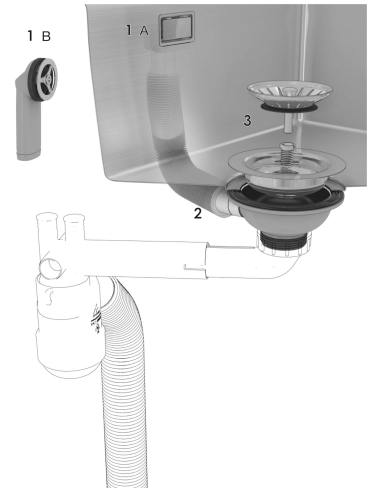

# Avløpsset 780640

**Art. nr.** 780640  
**GTIN** 6415859736989

**Material** PP (polypropylen)  
**Bruttovækt i kg** 0.60  
**Nettovækt i kg** 0.30

**Beskrivelse**  
Ventil kurv med rundt og rektangulært overløp.