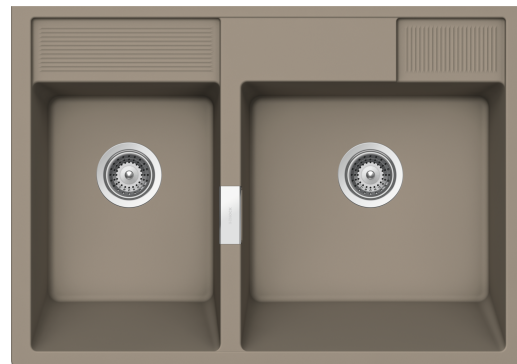

Granite Kallio M175

Art. nr. KALM175-TWILIGHT
 GTIN 4014949781698
 NRF nr. 1382664
 NOBB nr. 60658059

Skapbredde	90
Utvendig mål i mm	898 x 630
Mål kum i mm	456 x 465 x 220
Mål andre kum i mm	326 x 465 x 220
Avløpsdimensjon i mm	90
Plassering avløpshull	Center upper
Material	Cristadur®
Bruttovekt i kg	30.80
Nettovekt i kg	23.80

Beskrivelse

- Granitt kjøkkenvask - med synlig frontkant
- Dimensjoner: 456 x 465 x 220 mm / 326 x 465 x 220 mm
- Passer til 90 cm skap
- Installasjon: nedfelling
- Inkluderer kranhull, overløp og kurvsil

Kallio kjøkkenvask er designet med en synlig frontkant som gir kjøkkenet et stilig og moderne utseende, perfekt for de som søker et elegant alternativ til tradisjonelle keramiske vasker. Granittvasken fra Intra er laget av det slitesterke CRISTADUR®-materialet med en silkematt finish som er både vakker og enkel å rengjøre.

Den unike design med en integrert bakkant gir god plass til oppvaskmiddel og andre gjenstander. Vasken har forhåndsborede kranhull slik at du kan plassere