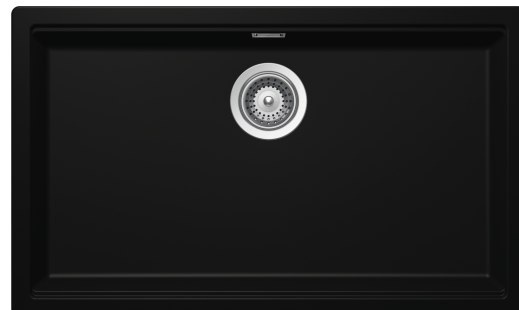

# Granite Kiruna N100 XL

Art. nr. KIRN100XL-NIGHT  
 GTIN 4014949711213  
 NRF nr. 1383112  
 NOBB nr. 60658586

Skapbredde	80
Utvendig mål i mm	756 x 456
Mål kum i mm	700 x 400 x 180
Utskjæringsmål, nedfellingsmodell	742 x 442
Avløpsdimensjon i mm	90
Plassering avløpshull	Center upper
Material	Cristadur®
Bruttovekt i kg	18.80
Nettovekt i kg	11.80

## Beskrivelse

- Kjøkkenvask i granitt (CRISTADUR® EcoRange)
- 1 kum, mål: 700 x 400 x 180 mm.
- Passer til 80 cm skap
- Montering: Nedfelling og underlimning (Night finnes også som planlimings modell)
- Inkl. firkantet overløp og manuell kurvventil i rustfritt stål

Kjøkkenvasken Kiruna er en enkel og stilig vask som passer inn i alle moderne kjøkken. Granittvasken fra Intra er fremstilt i det slitesterke og miljøoptimerende granittmateriale CRISTADUR® EcoRange, med en silkematt overflate som både er pen og lett å rengjøre.

Vasken leveres med et firkantet overløp og en manuell kurvventil. Den finnes som nedfellings- og underlimningsmodell i de flotte fargene Day, Dusk, Twilight og Night. Vasken Night fås også som