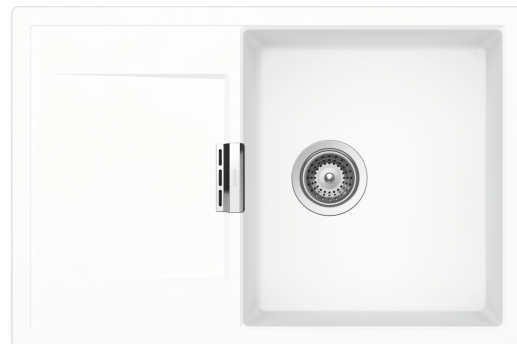

Granite Mono D100

Art. nr. MONOD100-DAY
 GTIN 4014949713224
 NRF nr. 1383117
 NOBB nr. 60658594

Skapbredde	50
Utvendig mål i mm	765 x 510
Mål kum i mm	385 x 440 x 195
Utskjæringsmål, nedfellingsmodell	745 x 490
Avløpsdimensjon i mm	90
Plassering avløpshull	Center short side
Material	Cristadur®
Bruttovekt i kg	19.00
Nettovekt i kg	12.00

Beskrivelse

- Kjøkkenvask i granitt (CRISTADUR®)
- 1 kum, mål: 385 x 440 x 195 mm inkl. avrenningsbrett
- Farger: Day, Dusk, Twilight og Night
- Passer til 50 cm skap
- Montering: Nedfelling
- Vendbar
- Inkl. rundt overløp og manuell kurvventil i rustfritt stål

Kjøkkenvasken Mono er en av de mest populære vaskene i granitt. Vasken finnes nå i vårt EcoRange-sortiment i de nye fargene Day, Dusk, Twilight og Night.

Granittvasken fra Intra er fremstilt i det slitesterke og miljøoptimerende granittmateriale CRISTADUR®, med en silkematt overflate som både er pen og enkel