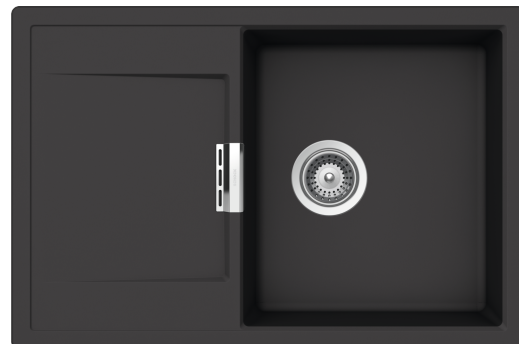

Granite Mono D100

Art. nr. MONOD100-DUSK
GTIN 4014949747212
NRF nr. 1383135
NOBB nr. 60658615

Skapbredde	50
Utvendig mål i mm	765 x 510
Mål kum i mm	385 x 440 x 195
Utskjæringsmål, nedfellingsmodell	745 x 490
Avløpsdimensjon i mm	90
Plassering avløpshull	Center short side
Material	Cristadur®
Bruttovekt i kg	19.00
Nettovekt i kg	12.00

Beskrivelse

- Kjøkkenvask i granitt (CRISTADUR®)
- 1 kum, mål: 385 x 440 x 195 mm inkl. avrenningsbrett
- Farger: Day, Dusk, Twilight og Night
- Passer til 50 cm skap
- Montering: Nedfelling
- Vendbar
- Inkl. rundt overløp og manuell kurvventil i rustfritt stål

Kjøkkenvasken Mono er en av de mest populære vaskene i granitt. Vasken finnes nå i vårt EcoRange-sortiment i de nye fargene Day, Dusk, Twilight og Night.

Granittvasken fra Intra er fremstilt i det slitesterke og miljøoptimerende granittmateriale CRISTADUR®, med en silkematt overflate som både er pen og enkel