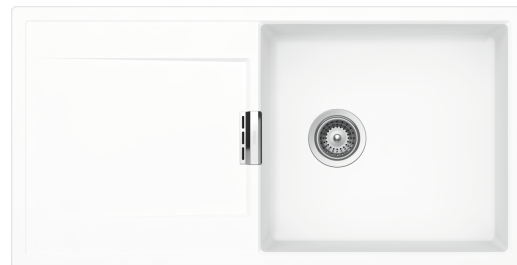

Granite Mono D100L

Art. nr. MONOD100L-DAY
 GTIN 4014949697753
 NRF nr. 1383190
 NOBB nr. 60658807

Skapbredde	60
Utvendig mål i mm	1000 x 510
Dybde i mm	195
Mål kum i mm	480 x 440 x 195
Utskjæringsmål, nedfellingsmodell	980 x 490
Avløpsdimensjon i mm	90
Plassering avløpshull	Center short side
Material	Cristadur®
Bruttovekt i kg	21.90
Nettovekt i kg	14.90

Beskrivelse

- Kjøkkenvask i granitt (CRISTADUR® EcoRange)
- 1 kum, mål: 480 x 440 x 195 mm inkl. avrenningsbrett
- Farger: Day, Dusk, Twilight og Night
- Passer til 60 cm skap
- Montering: Nedfelling
- Vendbar
- Inkl. rundt overløp og manuell kurvventil i rustfritt stål

Kjøkkenvasken Mono er en av de mest populære vaskene i granitt. Vasken finnes nå i vårt EcoRange-sortiment i de nye fargene Day, Dusk, Twilight og Night.

Granittvasken fra Intra er fremstilt i det slitesterke og miljøoptimerende granittmateriale CRISTADUR® EcoRange, med en silkematt overflate som både er