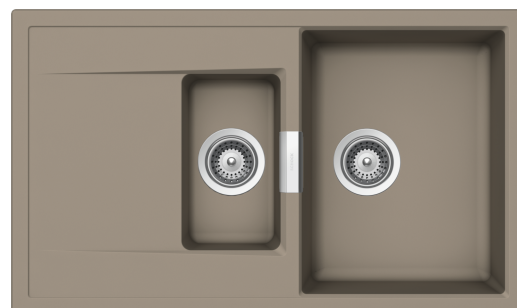

Granite Mono D150

Art. nr. MONOD150-TWI
GTIN 4014949707605
NRF nr. 1383198
NOBB nr. 60658817

Skapbredde	60
Utvendig mål i mm	860 x 510
Mål kum i mm	340 x 440 x 197
Mål andre kum i mm	165 x 294 x 120
Utskjæringsmål, nedfellingsmodell	840 x 490
Avløpsdimensjon i mm	90
Plassering avløpshull	Center short side
Material	Cristadur®
Bruttovekt i kg	20.30
Nettovekt i kg	13.30

Beskrivelse

- Kjøkkenvask i granitt (CRISTADUR® EcoRange)
- 1 kum, mål: 339,4 x 440 x 197 mm inkl. avrenningsbrett
- Farger: Day, Dusk, Twilight og Night
- Passer til 60 cm skap
- Montering: Nedfelling
- Vendbar
- Inkl. rundt overløp og manuell kurvventil i rustfritt stål

Kjøkkenvasken Mono er en av de mest populære vaskene i granitt. Vasken finnes nå i vårt EcoRange-sortiment i de nye fargene Day, Dusk, Twilight og Night.

Granittvasken fra Intra er fremstilt i det slitesterke og miljøoptimerende granittmateriale CRISTADUR® EcoRange, med en silkematt overflate som både er