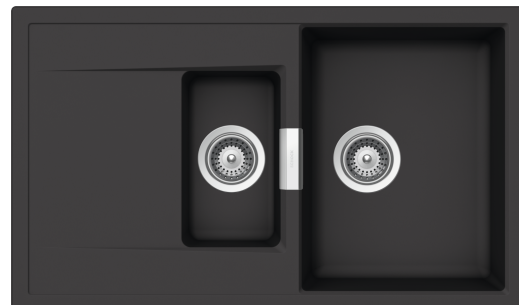

Granite Mono D150

Art. nr. MONOD150-DUSK
 GTIN 4014949717123
 NRF nr. 1383196
 NOBB nr. 60658813

Skapbredde	60
Utvendig mål i mm	860 x 510
Mål kum i mm	340 x 440 x 197
Mål andre kum i mm	165 x 294 x 120
Utskjæringsmål, nedfellingsmodell	840 x 490
Avløpsdimensjon i mm	90
Plassering avløpshull	Center short side
Material	Cristadur®
Bruttovekt i kg	20.30
Nettovekt i kg	13.30

Beskrivelse

- Kjøkkenvask i granitt (CRISTADUR® EcoRange)
- 1 kum, mål: 339,4 x 440 x 197 mm inkl. avrenningsbrett
- Farger: Day, Dusk, Twilight og Night
- Passer til 60 cm skap
- Montering: Nedfelling
- Vendbar
- Inkl. rundt overløp og manuell kurvventil i rustfritt stål

Kjøkkenvasken Mono er en av de mest populære vaskene i granitt. Vasken finnes nå i vårt EcoRange-sortiment i de nye fargene Day, Dusk, Twilight og Night.

Granittvasken fra Intra er fremstilt i det slitesterke og miljøoptimerende granittmateriale CRISTADUR® EcoRange, med en silkematt overflate som både er