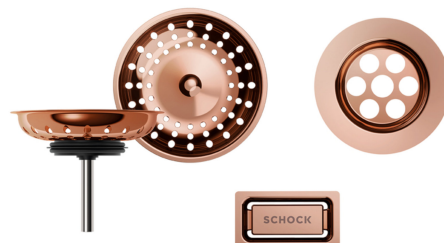

# Avløpsset 400050COP

**Art. nr.** 400050COP  
**GTIN** 4014949750298

## Beskrivelse

Ventilsett I Copper. Passer Greenwich N100, N100L, N100S, N100XL granittvasker.