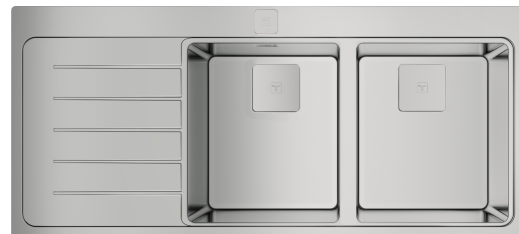

# Zenit ZENIT200D

**Art. nr.** ZENIT200DR  
**GTIN** 8434778004526  
**NRF nr.** 1383302  
**NOBB nr.** 60659263

<b>Skapbredde</b>	80
<b>Utvendig mål i mm</b>	1160 x 520 mm
<b>Dybde i mm</b>	200
<b>Mål kum i mm</b>	340 x 400 x 200 mm
<b>Utskjæringsmål, nedfellingsmodell</b>	1144 x 504 mm R10
<b>Radius</b>	R15
<b>Avløpsdimensjon i mm</b>	3½" SQUARED
<b>Dimensjon utløp i mm</b>	97
<b>Materialtykkelse i mm</b>	1
<b>Bruttovekt i kg</b>	9.66
<b>Nettovekt i kg</b>	8.27

## Beskrivelse

Zenit er en ny serie av kjøkkenvasker som kombinerer estetikk med praktisk bruk. Hver vask er elegant og romslig med en dybde på 200 mm, noe som gjør det enkelt å håndtere alle typer kjøkkenutstyr, inkludert de største grytene!

En vask i rustfritt stål er et godt valg da den er lett å gjøre ren, tåler daglig bruk uten slitasje, og bidrar til et sunnere kjøkken med sine luktfrie og antibakterielle egenskaper.

Kjøkkenvasken er en nedfellingsmodell med armaturhull, så du enkelt kan plassere armatur. Kjøkkenvasken leveres med et firkantet overløp og oppløft kurventil.