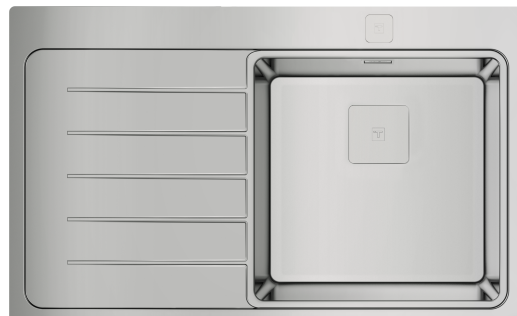

# Zenit ZENIT100D

**Art. nr.** ZENIT100DR  
**GTIN** 8434778004625  
**NRF nr.** 1383272  
**NOBB nr.** 60659225

<b>Skapbredde</b>	60
<b>Utvendig mål i mm</b>	860 x 520
<b>Dybde i mm</b>	200
<b>Mål kum i mm</b>	400 x 400 x 200
<b>Utskjæringsmål, nedfellingsmodell</b>	844 x 504 mm R15
<b>Radius</b>	R15
<b>Avløpsdimensjon i mm</b>	3½" SQUARED
<b>Dimensjon utløp i mm</b>	97
<b>Material</b>	1
<b>Bruttovekt i kg</b>	6.62
<b>Nettovekt i kg</b>	5.51

## Beskrivelse

Zenit er en ny serie av kjøkkenvasker som kombinerer estetikk med praktisk bruk. Hver vask er elegant og romslig med en dybde på 200 mm, noe som gjør det enkelt å håndtere alle typer kjøkkenutstyr, inkludert de største grytene!

En vask i rustfritt stål er et godt valg da den er lett å gjøre ren, tåler daglig bruk uten slitasje, og bidrar til et sunnere kjøkken med sine luktfrie og antibakterielle egenskaper.

Kjøkkenvasken er en nedfellingsmodell med armaturhull, så du enkelt kan plassere armatur. Kjøkkenvasken leveres med et firkantet overløp og oppløft kurventil.