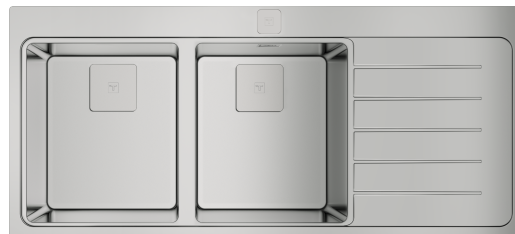

Zenit ZENIT200D

Art. nr. ZENIT200DL
GTIN 8434778004502
NRF nr. 1383301
NOBB nr. 60659262

Skapbredde	80
Utvendig mål i mm	1160 x 520
Dybde i mm	200
Mål kum i mm	340 x 400 x 200
Utskjæringsmål, nedfellingsmodell	1144 x 54 mm R10
Radius	R15
Avløpsdimensjon i mm	3½" SQUARED
Dimensjon utløp i mm	97
Material	1
Bruttovekt i kg	9.66
Nettovekt i kg	8.27

Beskrivelse

Zenit er en ny serie av kjøkkenvasker som kombinerer estetikk med praktisk bruk. Hver vask er elegant og romslig med en dybde på 200 mm, noe som gjør det enkelt å håndtere alle typer kjøkkenutstyr, inkludert de største grytene!

En vask i rustfritt stål er et godt valg da den er lett å gjøre ren, tåler daglig bruk uten slitasje, og bidrar til et sunnere kjøkken med sine luktfrie og antibakterielle egenskaper.

Kjøkkenvasken er en nedfellingsmodell med armaturhull, så du enkelt kan plassere armatur. Kjøkkenvasken leveres med et firkantet overløp og oppløft kurventil.