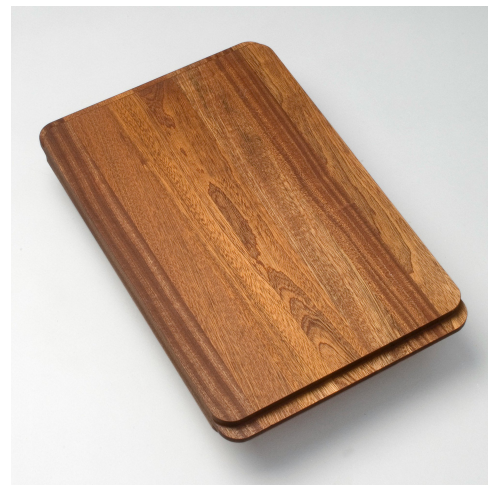

Tilbehør CB-Q

Art. nr. CB-Q-MH
GTIN 5708563016845
NOBB nr. 44583938

Utvendig mål i mm 250x430x30

Beskrivelse

Skjærefjøl i mahogny for Quadra. Passar også til Linea 7140, og alle Baltic-modeller med 400 mm dybde unntatt Baltic230