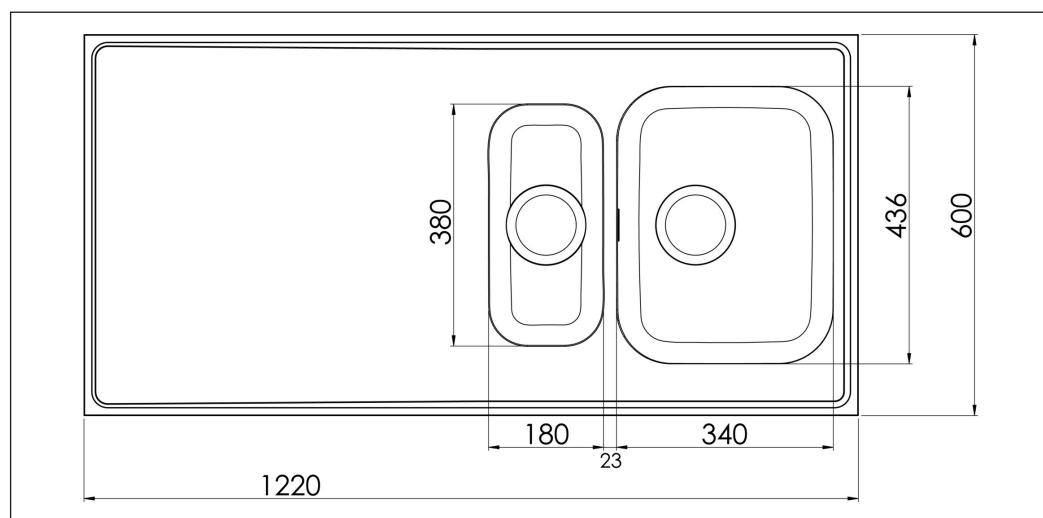

Atlantic G 600-KV G1220-KV

Art. nr AG1220-KV
GTIN 7393069014365
RSK nr 8016153

Skåpsbredd 60
Utvändiga mått i mm 1220 x 600 x 30
Mått låda i mm 340 x 436 x 160
Mått andra låda i mm 180 x 380 x 160
Avloppsdimension i mm 95
Material EN 1.4301, AISI 304,
SS2333
Materialtjocklek i mm 0,7

Beskrivning
Vändbar heltäckande diskbänk med stor och liten låda.
Levereras med korgventiler, bräddavlopp och vattenlås.

Tillägg