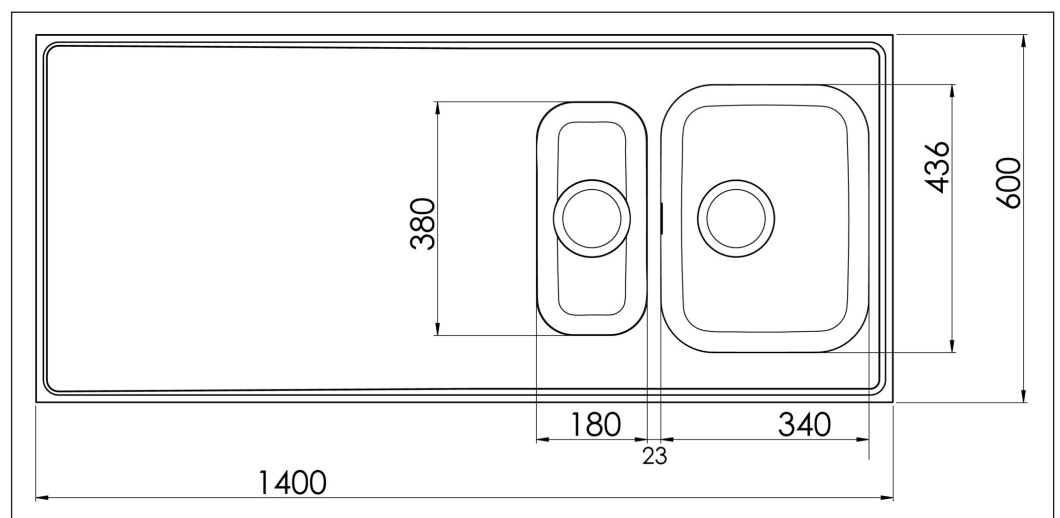

Atlantic G 600-KV G14-KV

Art. nr AG14-KV
GTIN 7393069014389
RSK nr 8016159

Skåpsbredd 60
Utvändiga mått i mm 1400 x 600 x 30
Mått låda i mm 340 x 436 x 160
Mått andra låda i mm 180 x 380 x 160
Avloppsdimension i mm 95
Material EN 1.4301, AISI 304,
SS2333
Materialtjocklek i mm 0,7

Beskrivning
Vändbar heltäckande diskbänk med stor och liten låda.
Levereras med korgventiler, bräddavlopp och vattenlås.

Tillägg