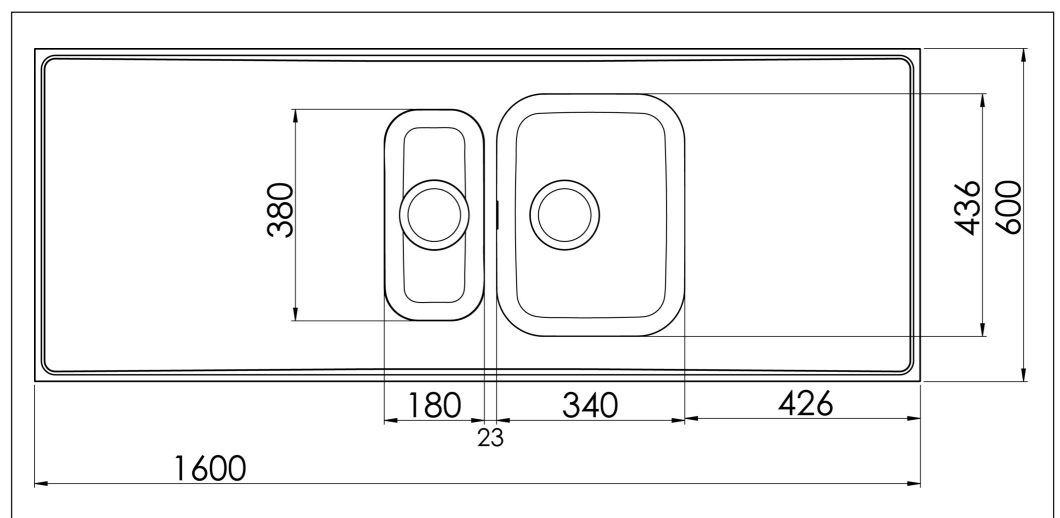

# Atlantic G 600-KV G16-KV

**Art. nr** AG16-KV  
**GTIN** 7393069014396  
**RSK nr** 8016162

**Skåpsbredd** 60  
**Utvändiga mått i mm** 1600 x 600 x 30  
**Mått låda i mm** 340 x 436 x 160  
**Mått andra låda i mm** 180 x 380 x 160  
**Avloppsdimension i mm** 95  
**Material** EN 1.4301, AISI 304,  
SS2333  
**Materialtjocklek i mm** 0,7

**Beskrivning**  
Vändbar heltäckande diskbänk med stor och liten låda.  
Levereras med korgventiler, bräddavlopp och vattenlås.

Tillägg