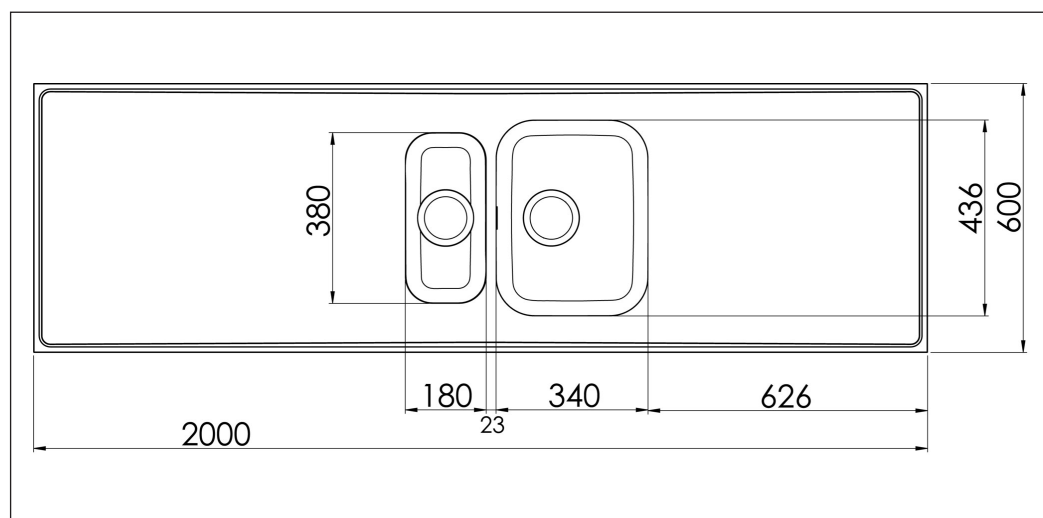

Atlantic G 600-KV G20-KV

Art. nr AG20-KV
GTIN 7393069014419
RSK nr 8016168

Skåpsbredd 60
Utvändiga mått i mm 2000 x 600 x 30
Mått låda i mm 340 x 436 x 160
Mått andra låda i mm 180 x 380 x 160
Avloppsdimension i mm 95
Material EN 1.4301, AISI 304, SS2333
Materialtjocklek i mm 0,7

Beskrivning
Vändbar heltäckande diskbänk med stor och liten låda. Levereras med korgventiler, bräddavlopp och vattenlås.

Tillägg