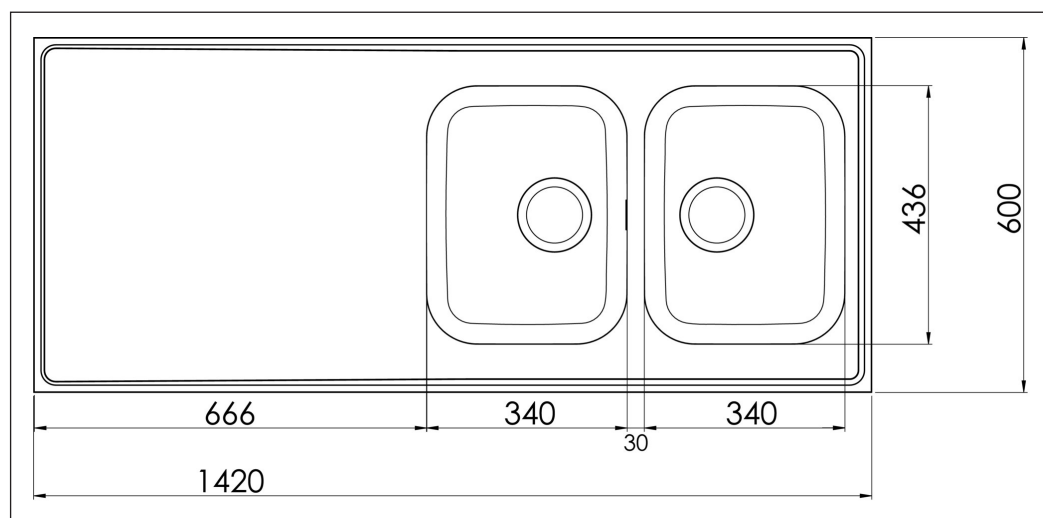

Atlantic H 600-KV H1420-KV

Art. nr AH1420-KV
GTIN 7393069014433
RSK nr 8016177

Skåpsbredd	80
Utvändiga mått i mm	1420 x 600 x 30
Mått låda i mm	340 x 436 x 160
Mått andra låda i mm	340 x 436 x 160
Avloppsdimension i mm	95
Material	EN 1.4301, AISI 304, SS2333
Materialtjocklek i mm	0,7

Beskrivning

Vändbar heltäckande diskbänk med två stora lådor och avrinningsplan. Levereras med korgventiler, bräddavlopp och vattenlås.

Tillägg