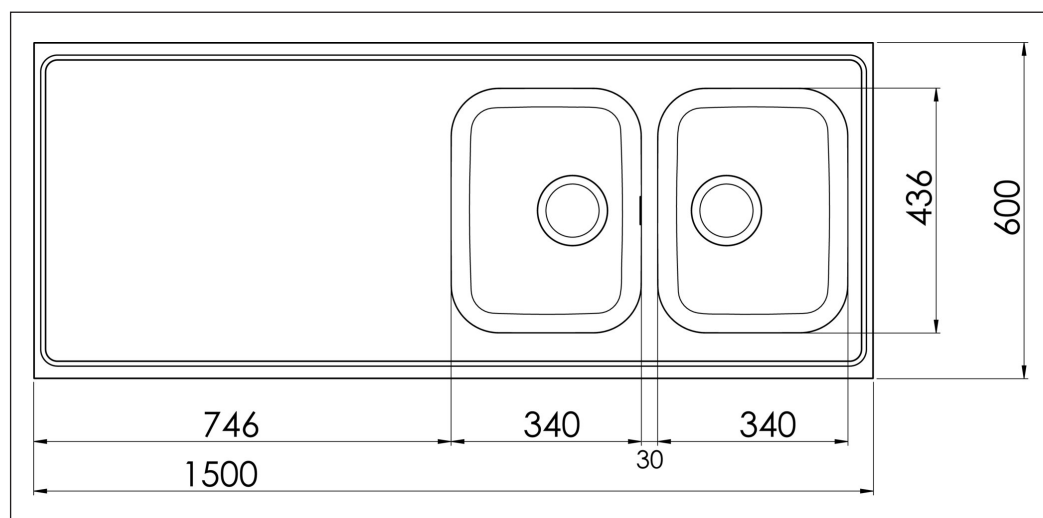

Atlantic H 600-KV H15-KV

Art. nr AH15-KV
GTIN 7393069014440
RSK nr 8016182

Skåpsbredd 80
Utvändiga mått i mm 1500 x 600 x 30
Mått låda i mm 340 x 436 x 160
Mått andra låda i mm 340 x 436 x 160
Avloppsdimension i mm 95
Material EN 1.4301, AISI 304,
SS2333
Materialtjocklek i mm 0,7

Beskrivning
Vändbar heltäckande diskbänk med två stora lådor och avrinningsplan. Levereras med korgventiler, bräddavlopp och vattenlås.

Tillägg